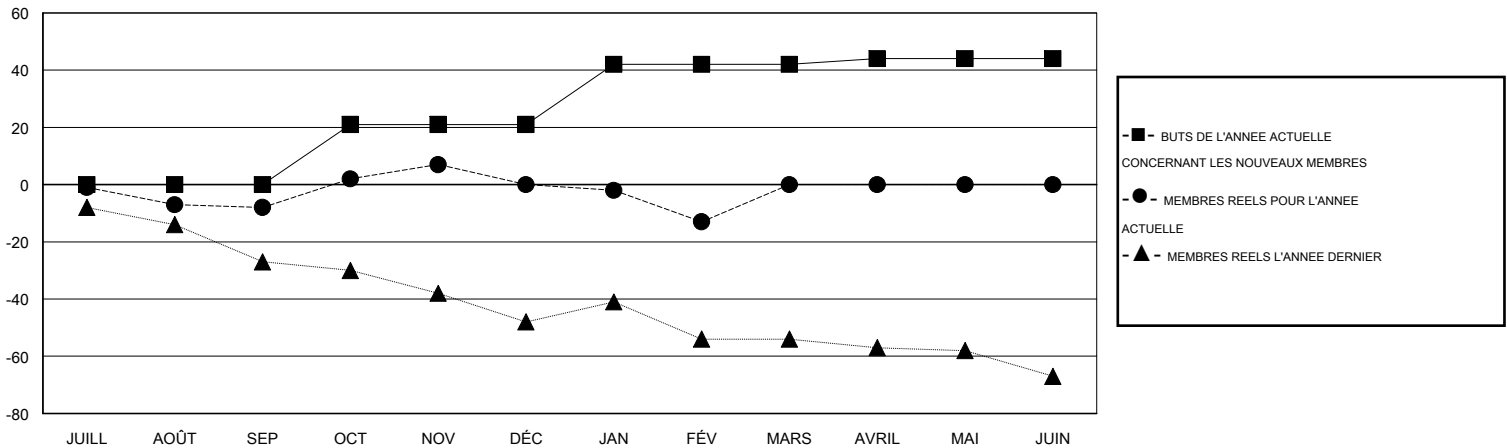

MONTHLY MEMBERSHIP PROGRESS REPORT

District 112 C

Results as of: 2/29/2016

GMT: Jean-Jacques STOFFEL-MUNCK

LIEU BELGIUM

RC EME 4

Clubs					Membres				
RESULTATS POUR 2015-2016					RESULTATS POUR 2015-2016				
TRIMESTRE	BUT CONCERNANT LES NOUVEAUX CLUBS	NOUVEAUX CLUBS	CLUBS ANNULÉS	GAIN NET/PERTE NETTE	TRIMESTRE	BUT CONCERNANT LES NOUVEAUX MEMBRES	MEMBRES FONDATEURS ET NOUVEAUX AJOUTÉS	MEMBRES RADIÉS	GAIN NET/PERTE NETTE
JUILL/AOÛT/SEP	0	0	1	-1	JUILL/AOÛT/SEP	0	12	20	-8
OCT/NOV/DÉC	1	0	0	0	OCT/NOV/DÉC	21	34	26	8
JAN/FÉV/MARS	1	1	0	1	JAN/FÉV/MARS	21	35	48	-13
AVRIL/MAI/JUIN	0	0	0	0	AVRIL/MAI/JUIN	2	0	0	0

BUTS ET NOUVEAUX CLUBS REELS - CUMULATIF

BUTS ET MEMBRES REELS - CUMULATIF

CLUBS RADIÉS: 1

28 CLUBS OF 62 ONT AJOUTE 1 OU PLUSIEURS NOUVEAUX MEMBRES

DISTRIBUTION PAR SEXE

HOMME 942 (78.17%)
FEMME 263 (21.83%)