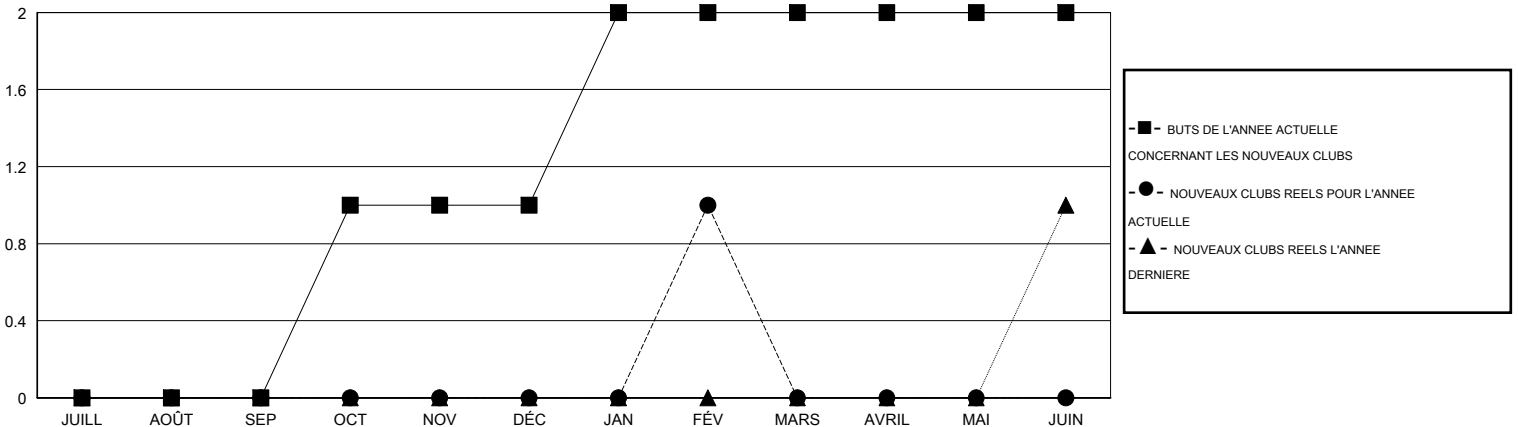

MONTHLY MEMBERSHIP PROGRESS REPORT

District 112 C

Results as of: 2/29/2016

GMT: Jean-Jacques STOFFEL-MUNCK

LIEU BELGIUM

RC EME 4

Clubs					Membres				
RESULTATS POUR 2015-2016					RESULTATS POUR 2015-2016				
TRIMESTRE	BUT CONCERNANT LES NOUVEAUX CLUBS	NOUVEAUX CLUBS	CLUBS ANNULÉS	GAIN NET/PERTE NETTE	TRIMESTRE	BUT CONCERNANT LES NOUVEAUX MEMBRES	MEMBRES FONDATEURS ET NOUVEAUX AJOUTÉS	MEMBRES RADIÉS	GAIN NET/PERTE NETTE
JUILL/AOÛT/SEP	0	0	1	-1	JUILL/AOÛT/SEP	0	12	20	-8
OCT/NOV/DÉC	1	0	0	0	OCT/NOV/DÉC	21	34	26	8
JAN/FÉV/MARS	1	1	0	1	JAN/FÉV/MARS	21	35	48	-13
AVRIL/MAI/JUIN	0	0	0	0	AVRIL/MAI/JUIN	2	0	0	0

BUTS ET NOUVEAUX CLUBS REELS - CUMULATIF

BUTS ET MEMBRES REELS - CUMULATIF

CLUBS RADIÉS: 1

28 CLUBS OF 62 ONT AJOUTE 1 OU PLUSIEURS NOUVEAUX MEMBRES

DISTRIBUTION PAR SEXE

HOMME 942 (78.17%)
FEMME 263 (21.83%)